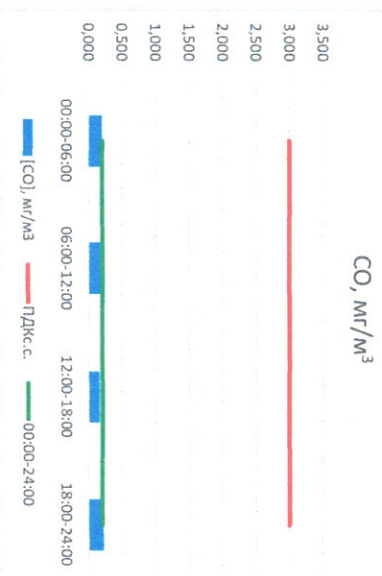

Руководитель филиала ЦЭАТИ
по Смоленской области

Ю.П. Евсеев

Начальник отдела -
заведующий лабораторией

С.В. Бобкова

Отчет о состоянии атмосферного воздуха за 05.06.2021 г.

Направление ветра	[NO ₁], мкг/м ³	[NO ₂], мкг/м ³	[CO], мкг/м ³	[SO ₂], мкг/м ³	[Пыль], мкг/м ³	
00:00-06:00	ЭСЗ	2,128	12,654	0,122	0,143	15,243
06:00-12:00	ЮВ	1,345	8,570	0,180	0,683	60,748
12:00-18:00	В	0,005	6,604	0,194	4,137	27,345
18:00-24:00	ВСВ	0,802	19,225	0,366	4,314	15,662
00:00-24:00	ЮВ	1,070	11,763	0,216	2,319	29,749
ПДК _{г.с.}	-	60,0	40,0	3,0	50,0	150,0

Руководитель филиала ЦИАТИ
по Свердловской области

Ю.П. Евсеев

Начальник отдела -
заверующий лабораторией

С.В. Бобкова

Отчёт о состоянии атмосферного воздуха за 04.06.2021 г.

Направление ветра	[NO ₁], мкг/м ³	[NO ₂], мкг/м ³	[CO], мкг/м ³	[SO ₂], мкг/м ³	[Пыль], мкг/м ³	
00:00-06:00	3СЗ	0,268	6,279	0,201	1,569	10,992
06:00-12:00	ВСВ	0,000	4,674	0,243	1,255	43,227
12:00-18:00	ВСВ	0,008	4,982	0,164	0,275	14,089
18:00-24:00	ЮВ	0,784	14,427	0,229	0,391	12,609
00:00-24:00	ЮВ	0,265	7,590	0,209	0,873	20,229
ПДК _{с.с.}	-	60,0	40,0	3,0	50,0	150,0