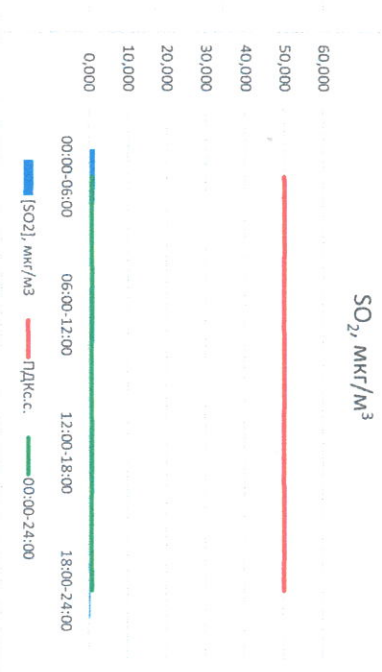

Руководитель филиала ЦИАТИ
по Свердловской области

Ю.П. Евсеев

Начальник отдела -
заверующий лабораторией

С.В. Бобкова

Отчёт о состоянии атмосферного воздуха за 04.06.2021 г.

Направление ветра	[NO ₁], мкг/м ³	[NO ₂], мкг/м ³	[CO], мкг/м ³	[SO ₂], мкг/м ³	[Пыль], мкг/м ³	
00:00-06:00	3СЗ	0,268	6,279	0,201	1,569	10,992
06:00-12:00	ВСВ	0,000	4,674	0,243	1,255	43,227
12:00-18:00	ВСВ	0,008	4,982	0,164	0,275	14,089
18:00-24:00	ЮВ	0,784	14,427	0,229	0,391	12,609
00:00-24:00	ЮВ	0,265	7,590	0,209	0,873	20,229
ПДК _{с.с.}	-	60,0	40,0	3,0	50,0	150,0