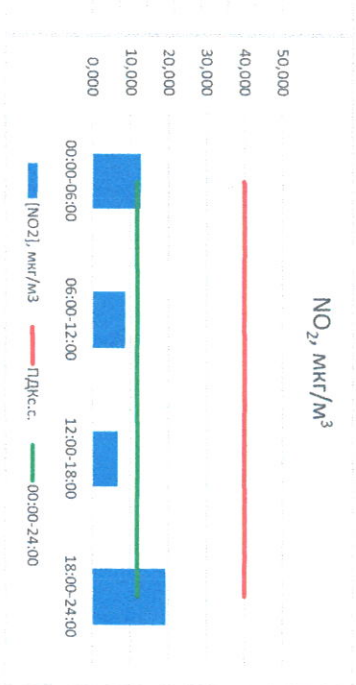

Руководитель филиала ЦЭАТИ
по Смоленской области

Ю.П. Евсеев

Начальник отдела -
заведующий лабораторией

С.В. Бобкова

Отчет о состоянии атмосферного воздуха за 05.06.2021 г.

Направление ветра	[NO ₁], мкг/м ³	[NO ₂], мкг/м ³	[CO], мкг/м ³	[SO ₂], мкг/м ³	[Пыль], мкг/м ³	
00:00-06:00	ЭСЗ	2,128	12,654	0,122	0,143	15,243
06:00-12:00	ЮВ	1,345	8,570	0,180	0,683	60,748
12:00-18:00	В	0,005	6,604	0,194	4,137	27,345
18:00-24:00	ВСВ	0,802	19,225	0,366	4,314	15,662
00:00-24:00	ЮВ	1,070	11,763	0,216	2,319	29,749
ПДК _{г.с.}	-	60,0	40,0	3,0	50,0	150,0