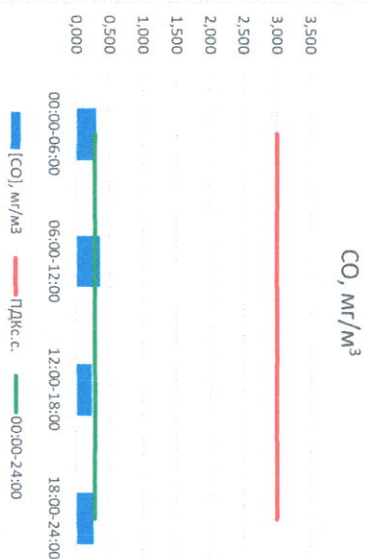

Отчёт о состоянии атмосферного воздуха за 06.06.2021 г.

Направление ветра	[NO], мкг/м³	[NO2], мкг/м³	[CO], мкг/м³	[SO2], мкг/м³	[Пыль], мкг/м³	
00:00-06:00	ЮЗ	2,095	15,629	0,295	3,740	19,761
06:00-12:00	В	0,004	6,929	0,350	3,073	59,702
12:00-18:00	ВЮВ	0,384	7,271	0,235	0,004	20,384
18:00-24:00	ЮЗ	0,818	13,749	0,262	0,000	4,638
00:00-24:00	ЮЮВ	0,825	10,894	0,285	1,704	26,121
ПДК _{с.с.}	-	60,0	40,0	3,0	50,0	150,0

Руководитель филиала ЦЭАТИ
по Смоленской области

Ю.П. Евсеев

Начальник отдела -
заведующий лабораторией

С.В. Бобкова

Отчет о состоянии атмосферного воздуха за 05.06.2021 г.

Направление ветра	[NO ₁], мкг/м ³	[NO ₂], мкг/м ³	[CO], мкг/м ³	[SO ₂], мкг/м ³	[Пыль], мкг/м ³	
00:00-06:00	ЭСЗ	2,128	12,654	0,122	0,143	15,243
06:00-12:00	ЮВ	1,345	8,570	0,180	0,683	60,748
12:00-18:00	В	0,005	6,604	0,194	4,137	27,345
18:00-24:00	ВСВ	0,802	19,225	0,366	4,314	15,662
00:00-24:00	ЮВ	1,070	11,763	0,216	2,319	29,749
ПДК _{г.с.}	-	60,0	40,0	3,0	50,0	150,0