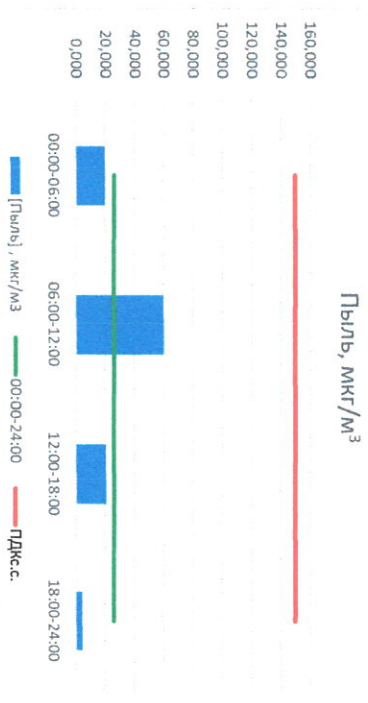

Отчёт о состоянии атмосферного воздуха за 06.06.2021 г.

Направление ветра	[NO], мкг/м³	[NO2], мкг/м³	[CO], мкг/м³	[SO2], мкг/м³	[Пыль], мкг/м³	
00:00-06:00	ЮЗ	2,095	15,629	0,295	3,740	19,761
06:00-12:00	В	0,004	6,929	0,350	3,073	59,702
12:00-18:00	ВЮВ	0,384	7,271	0,235	0,004	20,384
18:00-24:00	ЮЗ	0,818	13,749	0,262	0,000	4,638
00:00-24:00	ЮЮВ	0,825	10,894	0,285	1,704	26,121
ПДК _{с.с.}	-	60,0	40,0	3,0	50,0	150,0

Руководитель филиала ЦЭАТИ
по Смоленской области

Ю.П. Евсеев

Начальник отдела -
заведующий лабораторией

С.В. Бобкова

Отчет о состоянии атмосферного воздуха за 05.06.2021 г.

Направление ветра	[NO ₁], мкг/м ³	[NO ₂], мкг/м ³	[CO], мкг/м ³	[SO ₂], мкг/м ³	[Пыль], мкг/м ³	
00:00-06:00	ЭСЗ	2,128	12,654	0,122	0,143	15,243
06:00-12:00	ЮВ	1,345	8,570	0,180	0,683	60,748
12:00-18:00	В	0,005	6,604	0,194	4,137	27,345
18:00-24:00	ВСВ	0,802	19,225	0,366	4,314	15,662
00:00-24:00	ЮВ	1,070	11,763	0,216	2,319	29,749
ПДК _{г.с.}	-	60,0	40,0	3,0	50,0	150,0