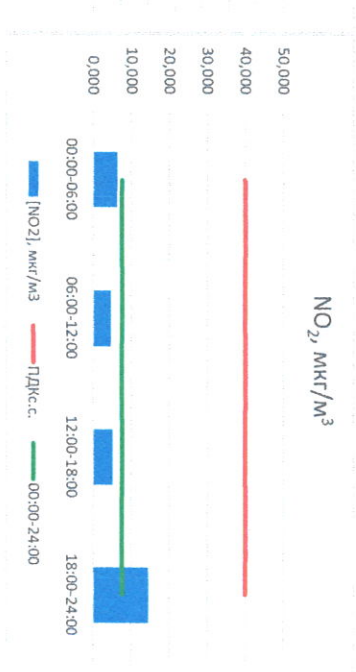

Руководитель филиала ЦИАТИ
по Свердловской области

Ю.П. Евсеев

Начальник отдела -
заверующий лабораторией

С.В. Бобкова

Отчёт о состоянии атмосферного воздуха за 04.06.2021 г.

Направление ветра	[NO ₁], мкг/м ³	[NO ₂], мкг/м ³	[CO], мкг/м ³	[SO ₂], мкг/м ³	[Пыль], мкг/м ³	
00:00-06:00	3СЗ	0,268	6,279	0,201	1,569	10,992
06:00-12:00	ВСВ	0,000	4,674	0,243	1,255	43,227
12:00-18:00	ВСВ	0,008	4,982	0,164	0,275	14,089
18:00-24:00	ЮВ	0,784	14,427	0,229	0,391	12,609
00:00-24:00	ЮВ	0,265	7,590	0,209	0,873	20,229
ПДК _{с.с.}	-	60,0	40,0	3,0	50,0	150,0