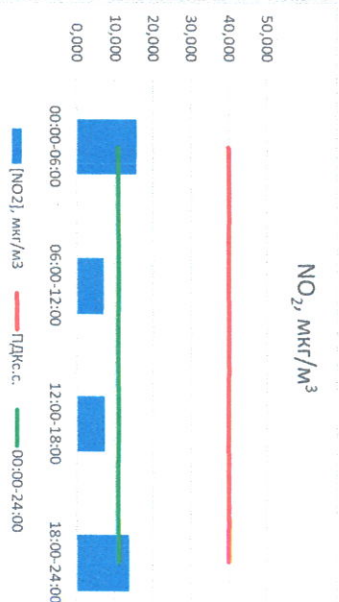

Отчёт о состоянии атмосферного воздуха за 06.06.2021 г.

Направление ветра	[NO], мкг/м³	[NO2], мкг/м³	[CO], мкг/м³	[SO2], мкг/м³	[Пыль], мкг/м³	
00:00-06:00	ЮЗ	2,095	15,629	0,295	3,740	19,761
06:00-12:00	В	0,004	6,929	0,350	3,073	59,702
12:00-18:00	ВЮВ	0,384	7,271	0,235	0,004	20,384
18:00-24:00	ЮЗ	0,818	13,749	0,262	0,000	4,638
00:00-24:00	ЮЮВ	0,825	10,894	0,285	1,704	26,121
ПДК _{с.с.}	-	60,0	40,0	3,0	50,0	150,0

Руководитель филиала ЦЭАТИ
по Смоленской области

Ю.П. Евсеев

Начальник отдела -
заведующий лабораторией

С.В. Бобкова

Отчет о состоянии атмосферного воздуха за 05.06.2021 г.

Направление ветра	[NO ₁], мкг/м ³	[NO ₂], мкг/м ³	[CO], мкг/м ³	[SO ₂], мкг/м ³	[Пыль], мкг/м ³	
00:00-06:00	ЭСЗ	2,128	12,654	0,122	0,143	15,243
06:00-12:00	ЮВ	1,345	8,570	0,180	0,683	60,748
12:00-18:00	В	0,005	6,604	0,194	4,137	27,345
18:00-24:00	ВСВ	0,802	19,225	0,366	4,314	15,662
00:00-24:00	ЮВ	1,070	11,763	0,216	2,319	29,749
ПДК _{г.с.}	-	60,0	40,0	3,0	50,0	150,0