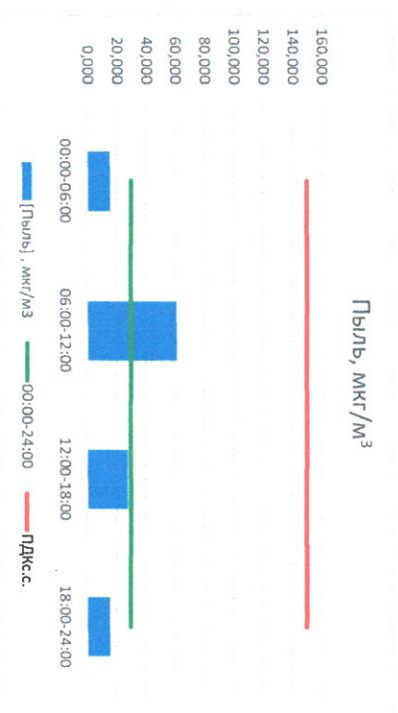

Руководитель филиала ЦЭАТИ
по Смоленской области

Ю.П. Евсеев

Начальник отдела -
заведующий лабораторией

С.В. Бобкова

Отчет о состоянии атмосферного воздуха за 05.06.2021 г.

Направление ветра	[NO ₁], мкг/м ³	[NO ₂], мкг/м ³	[CO], мкг/м ³	[SO ₂], мкг/м ³	[Пыль], мкг/м ³	
00:00-06:00	ЭСЗ	2,128	12,654	0,122	0,143	15,243
06:00-12:00	ЮВ	1,345	8,570	0,180	0,683	60,748
12:00-18:00	В	0,005	6,604	0,194	4,137	27,345
18:00-24:00	ВСВ	0,802	19,225	0,366	4,314	15,662
00:00-24:00	ЮВ	1,070	11,763	0,216	2,319	29,749
ПДК _{г.с.}	-	60,0	40,0	3,0	50,0	150,0