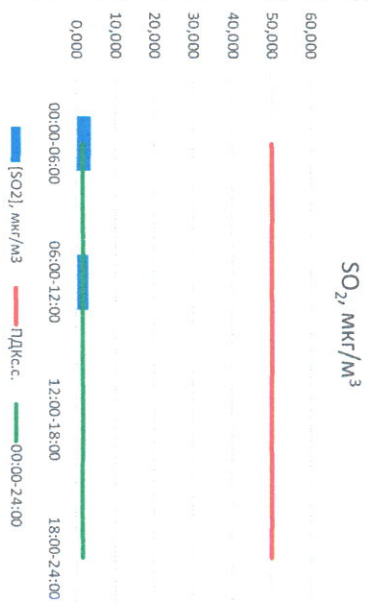

Отчёт о состоянии атмосферного воздуха за 06.06.2021 г.

Направление ветра	[NO], мкг/м³	[NO2], мкг/м³	[CO], мкг/м³	[SO2], мкг/м³	[Пыль], мкг/м³	
00:00-06:00	ЮЗ	2,095	15,629	0,295	3,740	19,761
06:00-12:00	В	0,004	6,929	0,350	3,073	59,702
12:00-18:00	ВЮВ	0,384	7,271	0,235	0,004	20,384
18:00-24:00	ЮЗ	0,818	13,749	0,262	0,000	4,638
00:00-24:00	ЮЮВ	0,825	10,894	0,285	1,704	26,121
ПДК _{с.с.}	-	60,0	40,0	3,0	50,0	150,0

Руководитель филиала ЦЭАТИ
по Смоленской области

Ю.П. Евсеев

Начальник отдела -
заведующий лабораторией

С.В. Бобкова

Отчет о состоянии атмосферного воздуха за 05.06.2021 г.

Направление ветра	[NO ₁], мкг/м ³	[NO ₂], мкг/м ³	[CO], мкг/м ³	[SO ₂], мкг/м ³	[Пыль], мкг/м ³	
00:00-06:00	ЭСЗ	2,128	12,654	0,122	0,143	15,243
06:00-12:00	ЮВ	1,345	8,570	0,180	0,683	60,748
12:00-18:00	В	0,005	6,604	0,194	4,137	27,345
18:00-24:00	ВСВ	0,802	19,225	0,366	4,314	15,662
00:00-24:00	ЮВ	1,070	11,763	0,216	2,319	29,749
ПДК _{г.с.}	-	60,0	40,0	3,0	50,0	150,0