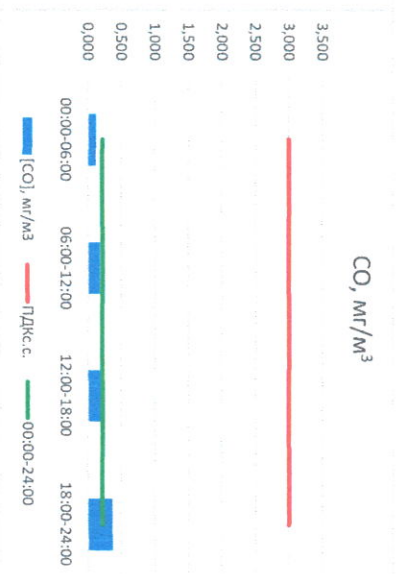

Отчёт о состоянии атмосферного воздуха за 06.06.2021 г.

Направление ветра	[NO], мкг/м³	[NO2], мкг/м³	[CO], мкг/м³	[SO2], мкг/м³	[Пыль], мкг/м³	
00:00-06:00	ЮЗ	2,095	15,629	0,295	3,740	19,761
06:00-12:00	В	0,004	6,929	0,350	3,073	59,702
12:00-18:00	ВЮВ	0,384	7,271	0,235	0,004	20,384
18:00-24:00	ЮЗ	0,818	13,749	0,262	0,000	4,638
00:00-24:00	ЮЮВ	0,825	10,894	0,285	1,704	26,121
ПДК _{с.с.}	-	60,0	40,0	3,0	50,0	150,0

Руководитель филиала ЦЭАТИ
по Смоленской области

Ю.П. Евсеев

Начальник отдела -
заведующий лабораторией

С.В. Бобкова

Отчет о состоянии атмосферного воздуха за 05.06.2021 г.

Направление ветра	[NO ₁], мкг/м ³	[NO ₂], мкг/м ³	[CO], мкг/м ³	[SO ₂], мкг/м ³	[Пыль], мкг/м ³	
00:00-06:00	ЭСЗ	2,128	12,654	0,122	0,143	15,243
06:00-12:00	ЮВ	1,345	8,570	0,180	0,683	60,748
12:00-18:00	В	0,005	6,604	0,194	4,137	27,345
18:00-24:00	ВСВ	0,802	19,225	0,366	4,314	15,662
00:00-24:00	ЮВ	1,070	11,763	0,216	2,319	29,749
ПДК _{г.с.}	-	60,0	40,0	3,0	50,0	150,0

Руководитель филиала ЦИАТИ
по Свердловской области

Ю.П. Евсеев

Начальник отдела -
заверующий лабораторией

С.В. Бобкова

Отчёт о состоянии атмосферного воздуха за 04.06.2021 г.

Направление ветра	[NO ₁], мкг/м ³	[NO ₂], мкг/м ³	[CO], мкг/м ³	[SO ₂], мкг/м ³	[Пыль], мкг/м ³	
00:00-06:00	3СЗ	0,268	6,279	0,201	1,569	10,992
06:00-12:00	ВСВ	0,000	4,674	0,243	1,255	43,227
12:00-18:00	ВСВ	0,008	4,982	0,164	0,275	14,089
18:00-24:00	ЮВ	0,784	14,427	0,229	0,391	12,609
00:00-24:00	ЮВ	0,265	7,590	0,209	0,873	20,229
ПДК _{с.с.}	-	60,0	40,0	3,0	50,0	150,0