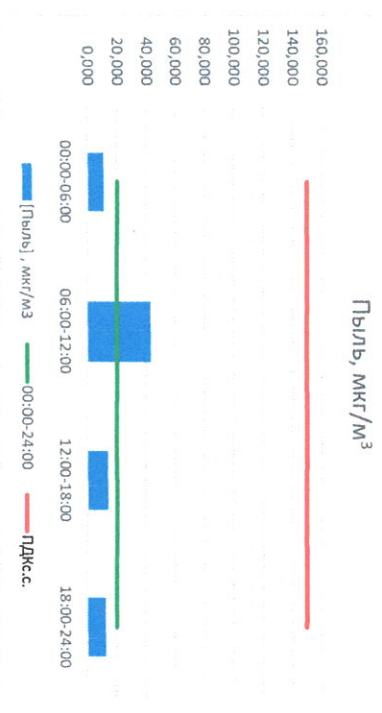

Руководитель филиала ЦИАТИ
по Свердловской области

Ю.П. Евсеев

Начальник отдела -
заверующий лабораторией

С.В. Бобкова

Отчёт о состоянии атмосферного воздуха за 04.06.2021 г.

Направление ветра	[NO ₁], мкг/м ³	[NO ₂], мкг/м ³	[CO], мкг/м ³	[SO ₂], мкг/м ³	[Пыль], мкг/м ³	
00:00-06:00	3СЗ	0,268	6,279	0,201	1,569	10,992
06:00-12:00	ВСВ	0,000	4,674	0,243	1,255	43,227
12:00-18:00	ВСВ	0,008	4,982	0,164	0,275	14,089
18:00-24:00	ЮВ	0,784	14,427	0,229	0,391	12,609
00:00-24:00	ЮВ	0,265	7,590	0,209	0,873	20,229
ПДК _{с.с.}	-	60,0	40,0	3,0	50,0	150,0

Руководитель филиала ПЛАТИ
по Смоленской области

Ю.П. Евсеев

Начальник отдела -
заведующий лабораторией

С.В. Бобкова